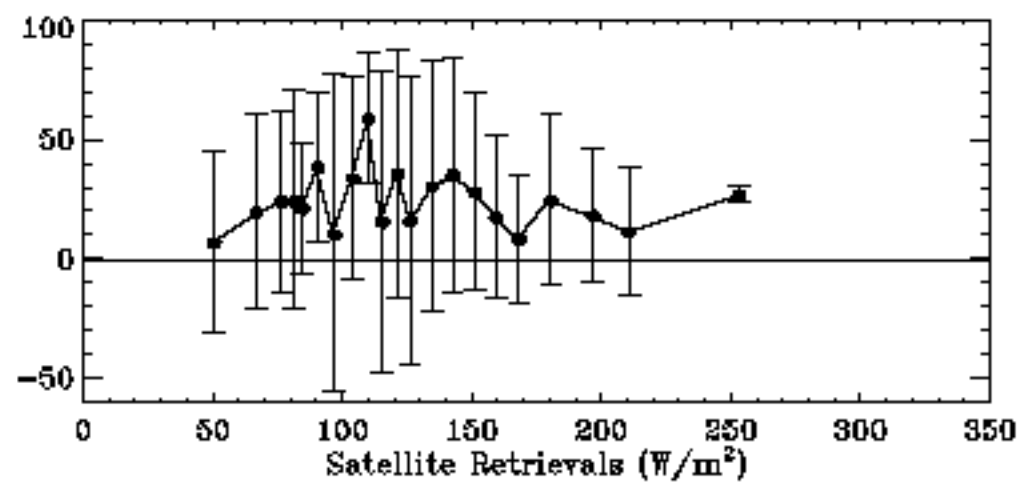

Validation of GEDISK PAR Retrieval

12/08/2014 - 01/06/2015

Station	Number	Accu	Prec	RMSE	Corr	MinErr	MaxErr
fpk	59	8.157	37.972	38.523	-0.027	-70.268	80.328
sxf	55	22.940	46.905	51.830	0.455	-73.464	105.463
psu	29	57.756	26.511	63.358	0.926	2.353	106.345
tbl	52	-6.510	59.024	58.815	0.296	-218.821	95.766
bon	59	35.303	27.493	44.602	0.879	-34.404	91.120
dra	59	16.183	32.815	36.338	0.814	-29.334	104.087
gwn	59	49.277	24.304	54.853	0.964	16.153	95.143
COVE	0	-9999.900	-9999.900	-9999.900	-9999.900	-9999.900	-9999.900
All	372	24.259	42.984	49.307	0.754	-218.821	106.345