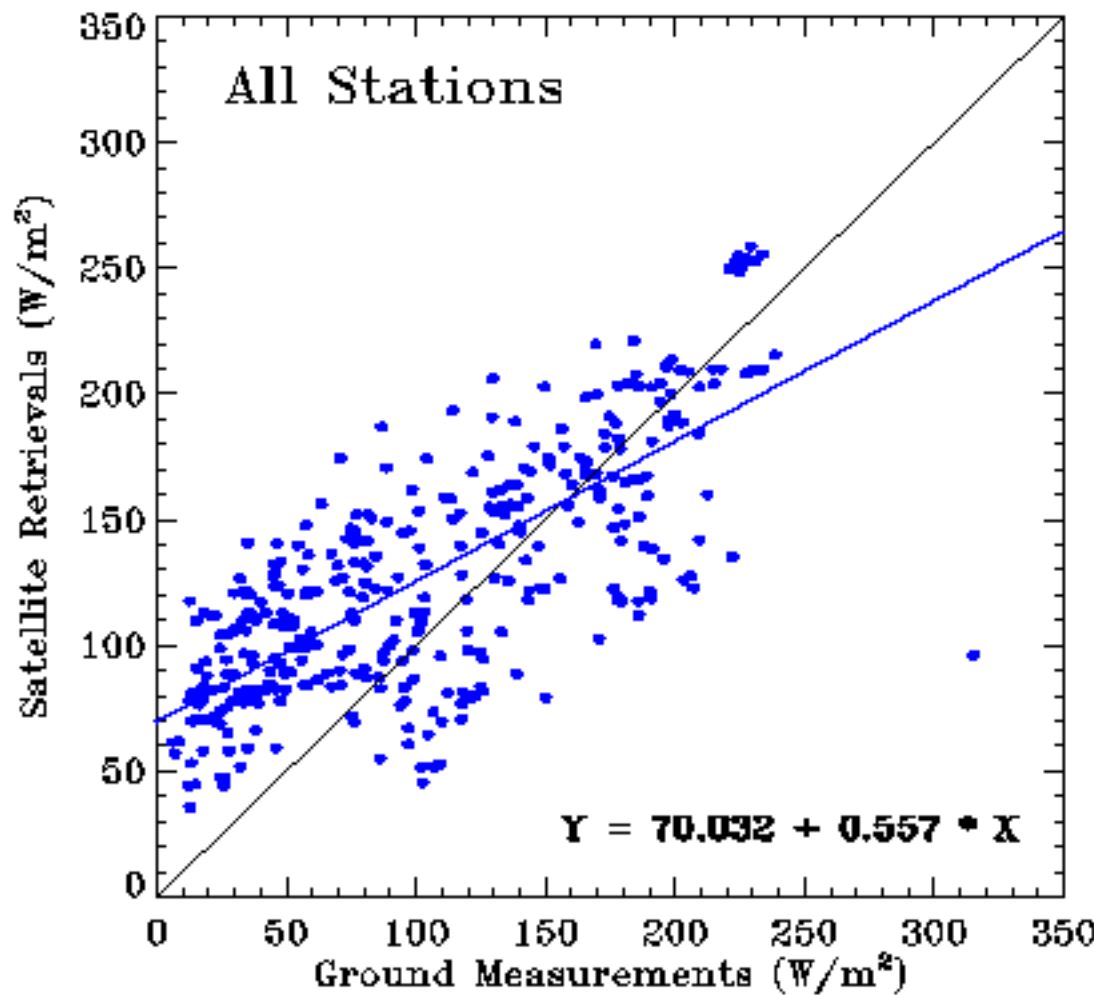

Validation of GEDISK PAR Retrieval

12/08/2014 - 01/06/2015

Station	Number	Accu	Prec	RMSE	Corr	MinErr	MaxErr
fpk	59	8.157	37.972	38.523	-0.027	-70.268	80.328
sxf	55	22.940	46.905	51.830	0.455	-73.464	105.463
psu	29	57.756	26.511	63.358	0.926	2.353	106.345
tbl	52	-6.510	59.024	58.815	0.296	-218.821	95.766
bon	59	35.303	27.493	44.602	0.879	-34.404	91.120
dra	59	16.183	32.815	36.338	0.814	-29.334	104.087
gwn	59	49.277	24.304	54.853	0.964	16.153	95.143
COVE	0	-9999.900	-9999.900	-9999.900	-9999.900	-9999.900	-9999.900
All	372	24.259	42.984	49.307	0.754	-218.821	106.345