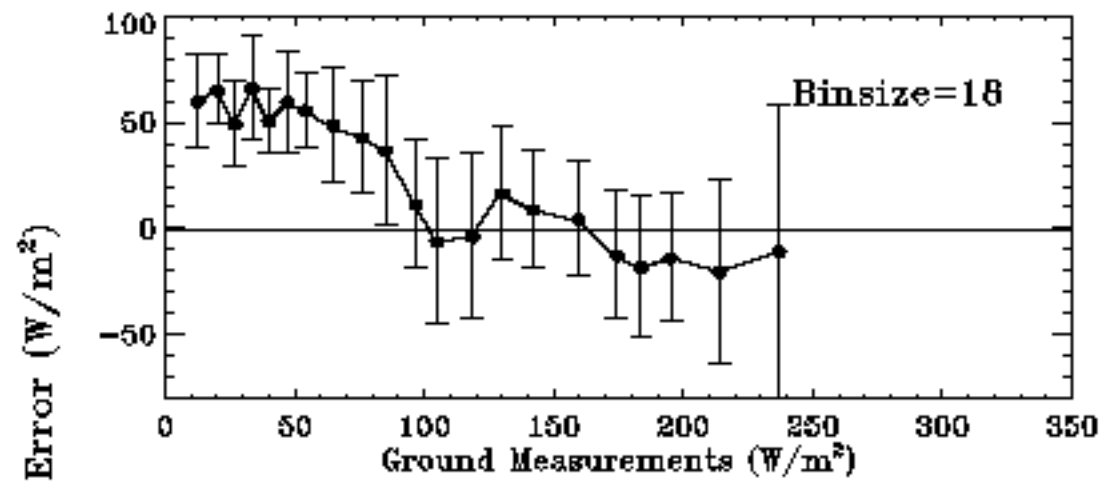

Validation of GEDISK PAR Retrieval

12/08/2014 - 01/06/2015

Station	Number	Accu	Prec	RMSE	Corr	MinErr	MaxErr
fpk	59	8.157	37.972	38.523	-0.027	-70.268	80.328
sxf	55	22.940	46.905	51.830	0.455	-73.464	105.463
psu	29	57.756	26.511	63.358	0.926	2.353	106.345
tbl	52	-6.510	59.024	58.815	0.296	-218.821	95.766
bon	59	35.303	27.493	44.602	0.879	-34.404	91.120
dra	59	16.183	32.815	36.338	0.814	-29.334	104.087
gwn	59	49.277	24.304	54.853	0.964	16.153	95.143
COVE	0	-9999.900	-9999.900	-9999.900	-9999.900	-9999.900	-9999.900
All	372	24.259	42.984	49.307	0.754	-218.821	106.345