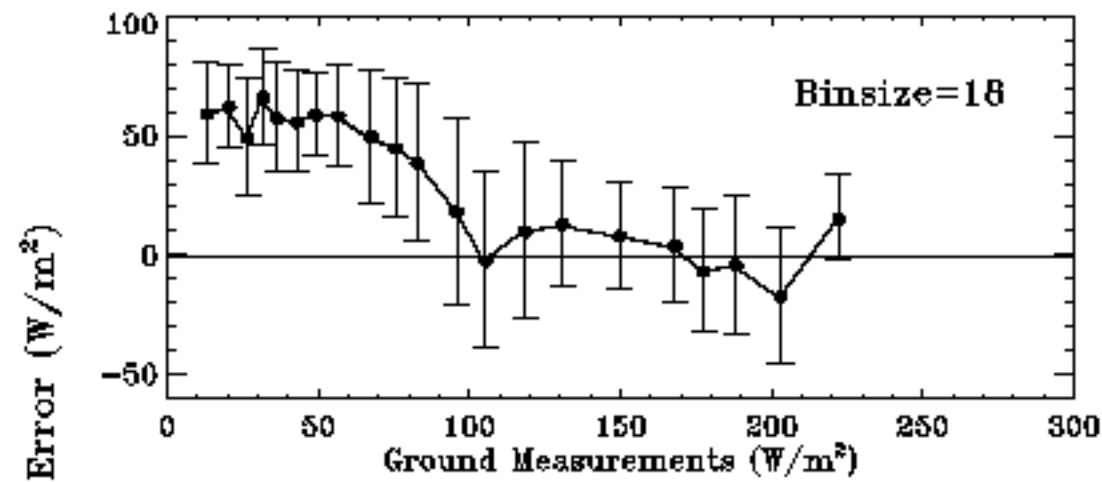

Validation of GEDISK PAR Retrieval

12/01/2014 - 12/30/2014

Station	Number	Accu	Prec	RMSE	Corr	MinErr	MaxErr
fpk	59	9.866	34.161	35.278	0.160	-56.635	80.328
sxf	55	31.261	38.421	49.261	0.687	-59.592	105.463
psu	30	62.511	26.084	67.568	0.918	18.816	106.345
tbl	52	7.014	46.622	46.701	0.621	-76.661	95.766
bon	59	41.098	22.895	46.951	0.899	-7.170	91.120
dra	59	26.049	32.119	41.142	0.868	-23.564	104.087
gwn	59	51.607	26.357	57.846	0.940	9.999	119.842
COVE	0	-9999.900	-9999.900	-9999.900	-9999.900	-9999.900	-9999.900
All	373	30.960	37.642	48.699	0.801	-76.661	119.842