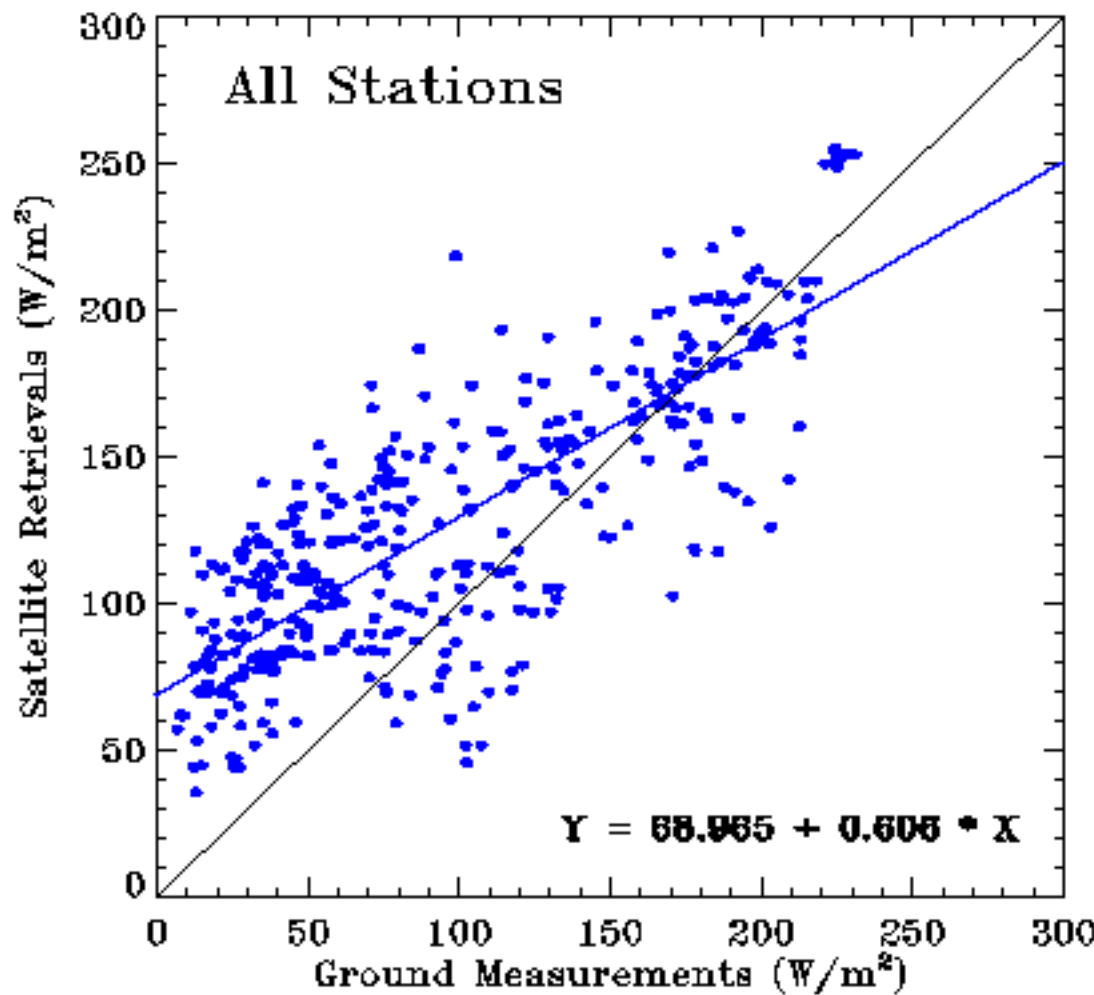

Validation of GEDISK PAR Retrieval

12/01/2014 - 12/30/2014

Station	Number	Accu	Prec	RMSE	Corr	MinErr	MaxErr
fpk	59	9.866	34.161	35.278	0.160	-56.635	80.328
sxf	55	31.261	38.421	49.261	0.687	-59.592	105.463
psu	30	62.511	26.084	67.568	0.918	18.816	106.345
tbl	52	7.014	46.622	46.701	0.621	-76.661	95.766
bon	59	41.098	22.895	46.951	0.899	-7.170	91.120
dra	59	26.049	32.119	41.142	0.868	-23.564	104.087
gwn	59	51.607	26.357	57.846	0.940	9.999	119.842
COVE	0	-9999.900	-9999.900	-9999.900	-9999.900	-9999.900	-9999.900
All	373	30.960	37.642	48.699	0.801	-76.661	119.842