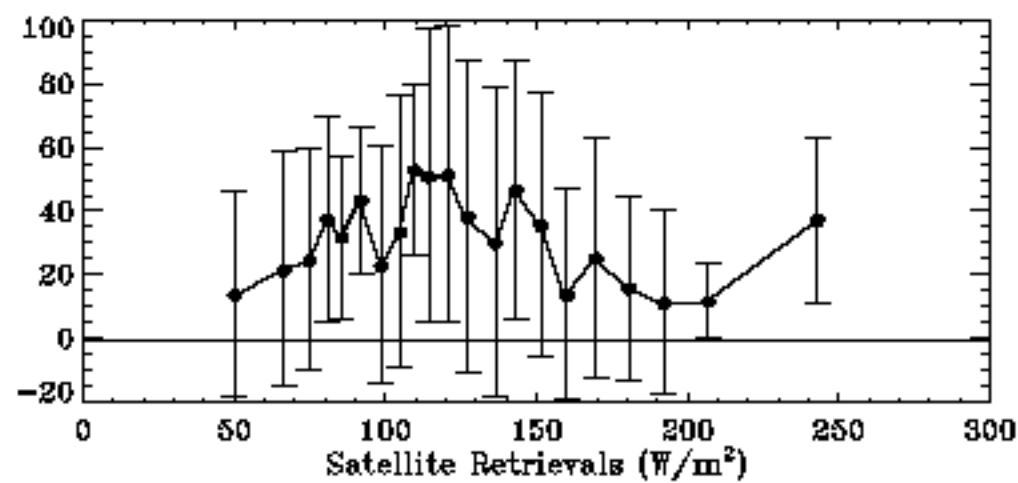

Validation of GEDISK PAR Retrieval

12/01/2014 - 12/30/2014

Station	Number	Accu	Prec	RMSE	Corr	MinErr	MaxErr
fpk	59	9.866	34.161	35.278	0.160	-56.635	80.328
sxf	55	31.261	38.421	49.261	0.687	-59.592	105.463
psu	30	62.511	26.084	67.568	0.918	18.816	106.345
tbl	52	7.014	46.622	46.701	0.621	-76.661	95.766
bon	59	41.098	22.895	46.951	0.899	-7.170	91.120
dra	59	26.049	32.119	41.142	0.868	-23.564	104.087
gwn	59	51.607	26.357	57.846	0.940	9.999	119.842
COVE	0	-9999.900	-9999.900	-9999.900	-9999.900	-9999.900	-9999.900
All	373	30.960	37.642	48.699	0.801	-76.661	119.842