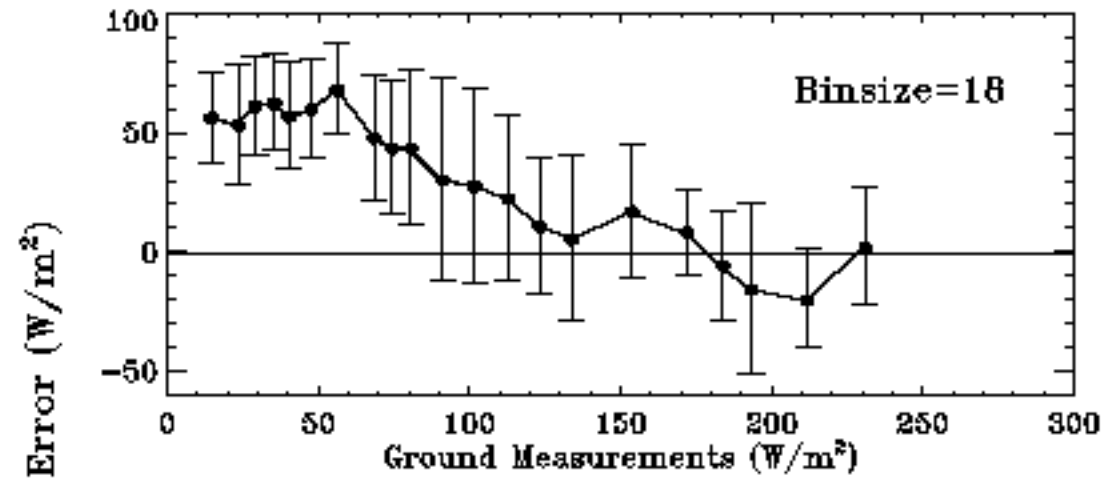

# Validation of GEDISK PAR Retrieval

11/22/2014 - 12/21/2014

Station	Number	Accu	Prec	RMSE	Corr	MinErr	MaxErr
fpk	59	12.751	35.848	37.761	0.277	-46.423	80.328
sxf	56	22.845	38.539	44.505	0.765	-86.233	102.487
psu	29	64.938	31.126	71.780	0.807	-45.386	106.345
tbl	56	14.007	45.519	47.235	0.747	-63.171	100.229
bon	59	42.923	20.886	47.658	0.905	-1.508	84.117
dra	59	22.016	35.864	41.823	0.875	-32.511	104.087
gwn	59	51.504	27.158	58.118	0.923	9.999	119.842
COVE	0	-9999.900	-9999.900	-9999.900	-9999.900	-9999.900	-9999.900
All	377	30.688	38.276	49.019	0.808	-86.233	119.842