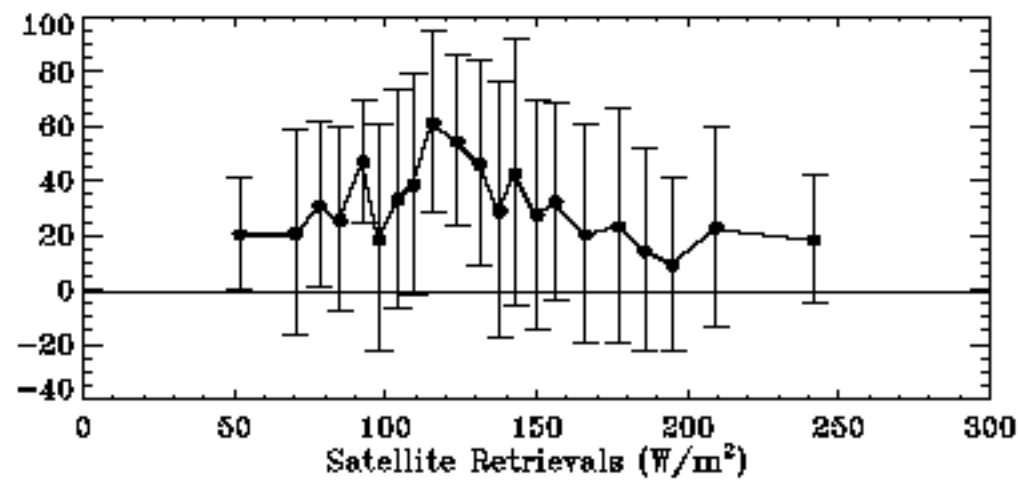

# Validation of GEDISK PAR Retrieval

11/22/2014 - 12/21/2014

Station	Number	Accu	Prec	RMSE	Corr	MinErr	MaxErr
fpk	59	12.751	35.848	37.761	0.277	-46.423	80.328
sxf	56	22.845	38.539	44.505	0.765	-86.233	102.487
psu	29	64.938	31.126	71.780	0.807	-45.386	106.345
tbl	56	14.007	45.519	47.235	0.747	-63.171	100.229
bon	59	42.923	20.886	47.658	0.905	-1.508	84.117
dra	59	22.016	35.864	41.823	0.875	-32.511	104.087
gwn	59	51.504	27.158	58.118	0.923	9.999	119.842
COVE	0	-9999.900	-9999.900	-9999.900	-9999.900	-9999.900	-9999.900
All	377	30.688	38.276	49.019	0.808	-86.233	119.842