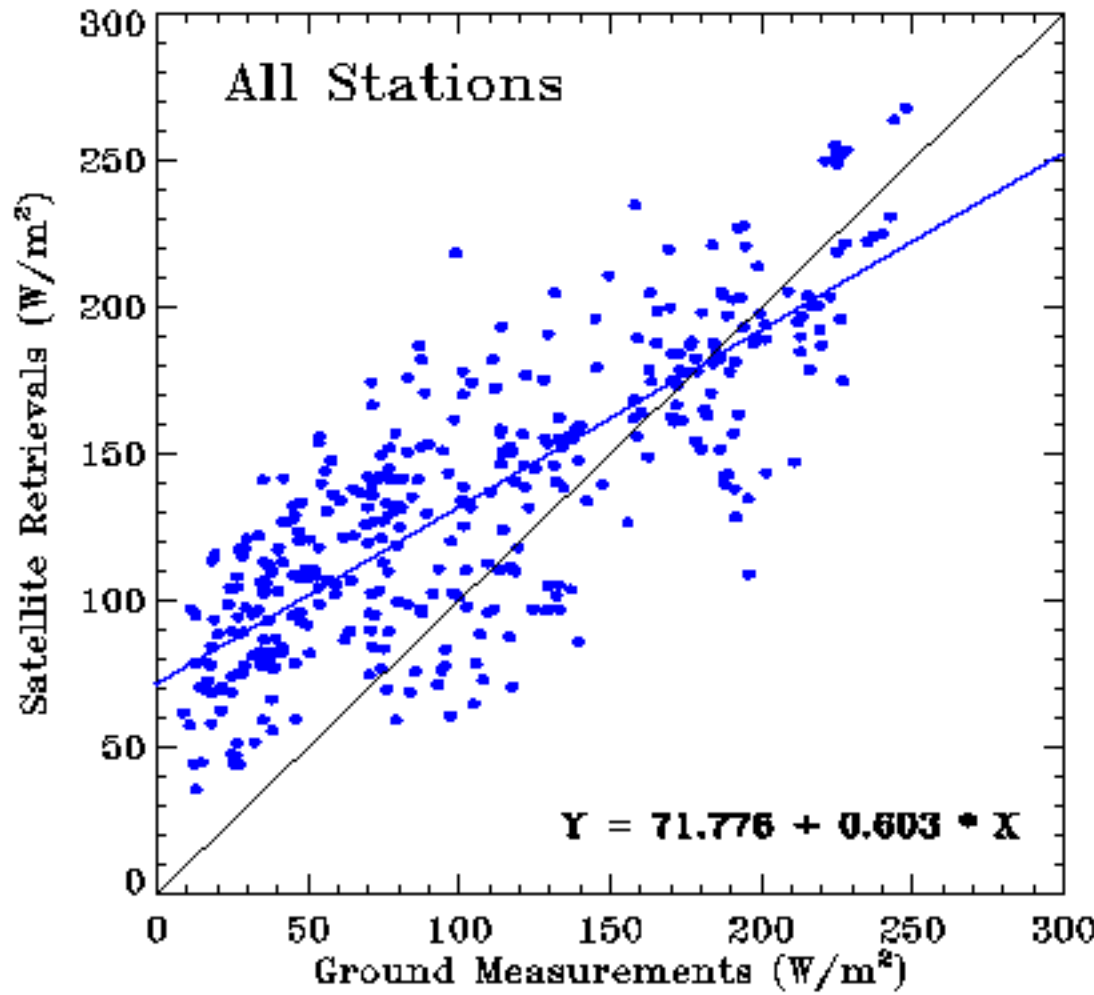

# Validation of GEDISK PAR Retrieval

11/22/2014 - 12/21/2014

Station	Number	Accu	Prec	RMSE	Corr	MinErr	MaxErr
fpk	59	12.751	35.848	37.761	0.277	-46.423	80.328
sxf	56	22.845	38.539	44.505	0.765	-86.233	102.487
psu	29	64.938	31.126	71.780	0.807	-45.386	106.345
tbl	56	14.007	45.519	47.235	0.747	-63.171	100.229
bon	59	42.923	20.886	47.658	0.905	-1.508	84.117
dra	59	22.016	35.864	41.823	0.875	-32.511	104.087
gwn	59	51.504	27.158	58.118	0.923	9.999	119.842
COVE	0	-9999.900	-9999.900	-9999.900	-9999.900	-9999.900	-9999.900
All	377	30.688	38.276	49.019	0.808	-86.233	119.842